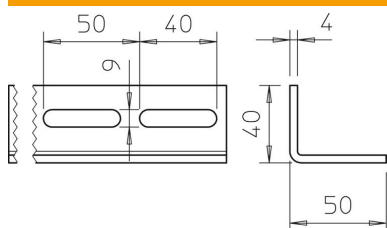

Techniniu duomeniu lapas

Kampinis profilis WESP 50 SG

Prekės numeris: 7105675

Kampinis profilis su pailgų skylių eile, skirtas pakaboms ir laikančiosioms konstrukcijoms formuoti.

St	Plienas
SG	gruntuotas

Pagrindiniai duomenys

Prekės numeris	7105675
Tipas	WESP 50 40 SG
1 pavadinimas	Kampinis profilis
Gamintojas	OBO
Dydis	40x50x3000
Medžiaga	Plienas
Paviršius	suvirintas gruntuotas
Paviršiaus standartas	
Mažiausias pardavimo vienetas	3
Kiekio vienetas	Metras
Svoris	239,34 kg
Svorio vienetas	kg/100 m

Matmenys

Ilgis	3 000 mm
Plotis	50 mm
Aukštis	40 mm
Skardos storis	4 mm