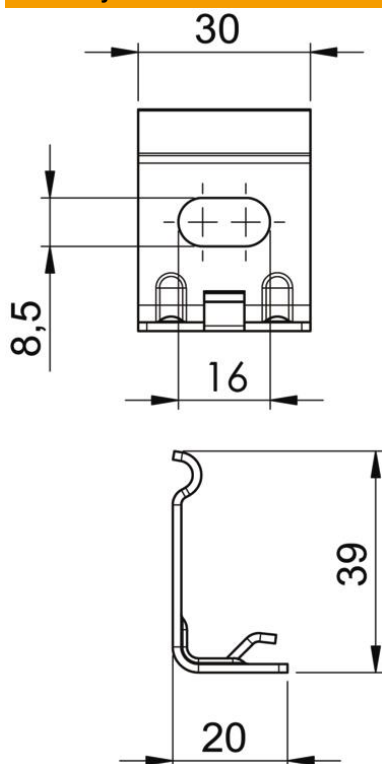

Pagrindiniai duomenys

Prekės numeris	6016443
Tipas	WH GRM35 FT
1 pavadinimas	Sieninis laikiklis
2 pavadinimas	GRM 35 50
Gamintojas	OBO
Dydis	35x50
Medžiaga	Plienas
Paviršius	karštai cinkuotas
Paviršiaus standartas	DIN EN ISO 1461
Mažiausias pardavimo vienetas	10
Kiekio vienetas	Vienetas
Svoris	1,95 kg
Svorio vienetas	kg/100 vnt.

Techniniu duomenu lapas

Sienuis laikiklis vieliniam loveliui GRM 35x50 FT

Prekės numeris: 6016443

Matmenys

Plotis	50 mm
Plotis	1,97 in
Aukštis	35 mm