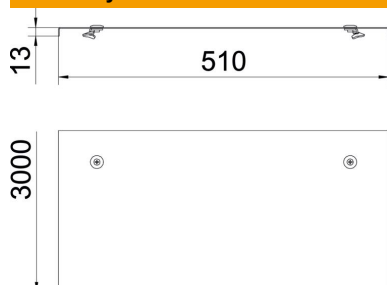

Techniniu duomeniu lapas

Dangtis su pasukamu užraktu DD

Prekės numeris: 6232408

Dangtis sustiprintoms kopėčioms, kurių šonų aukštis yra 200 mm.

Skersinis rifliavimas nuo 500 mm pločio.

Esant didesnei vėjo apkrovai, užsakovas turi numatyti apsaugos priemones.

St Plienas

DD cinkuotas juostiniu būdu, cinkas / aliuminis, „Double Dip“

Pagrindiniai duomenys

| | |
|-------------------------------|--|
| Prekės numeris | 6232408 |
| Tipas | WKLD 2050 DD |
| 1 pavadinimas | Dangtis su suk. užraktais |
| 2 pavadinimas | Sustiprint. trasoms 200 |
| Gamintojas | OBO |
| Dydis | 500x3000 |
| Medžiaga | Plienas |
| Paviršius | cinkuotas juostiniu būdu, cinkas / aliuminis, „Double Dip“ |
| Paviršiaus standartas | DIN EN 10346 |
| Mažiausias pardavimo vienetas | 3 |
| Kiekio vienetas | Metras |
| Svoris | 527,34 kg |
| Svorio vienetas | kg/100 m |

Techniniu duomenų lapas

Dangtis su pasukamu užraktu DD

Prekės numeris: 6232408

Matmenys

| | |
|----------------|----------|
| Ilgis | 3 000 mm |
| Plotis | 500 mm |
| Aukštis | 200 mm |
| Skardos storis | 1,5 mm |
| Matmuo B | 500 mm |
| Matmuo H | 15 mm |
| Matmuo L | 3 000 mm |