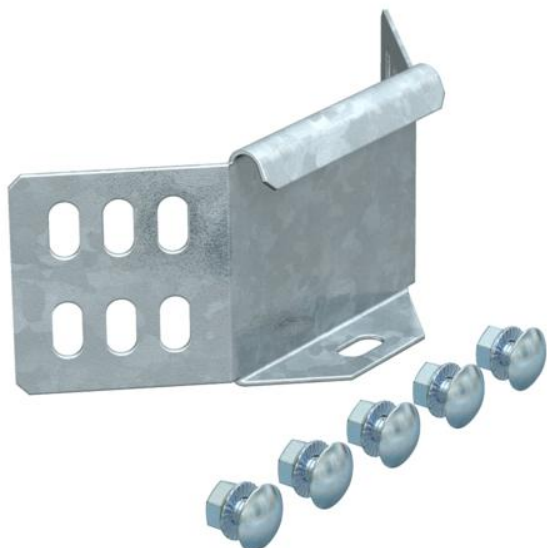

Techniniu duomeniu lapas

Kampinė jungtis 60 FS

Prekės numeris: 6043062

Kampiniai sujungikliai kabelių loveliams, kurių šonų aukštis yra 60 mm.
Į komplektaciją įeina atitinkamas kiekis tvirtinimo detalių.

St Plienas

FS cinkuotas

Pagrindiniai duomenys

| | |
|-------------------------------|------------------------------|
| Prekės numeris | 6043062 |
| 1 pavadinimas | Jungtis horizontaliam kampui |
| 2 pavadinimas | kabelių loveliui |
| Gamintojas | OBO |
| Medžiaga | Plienas |
| Paviršius | cinkuotas juostiniu būdu |
| Paviršiaus standartas | DIN EN 10346 |
| Mažiausias pardavimo vienetas | 5 |
| Kiekio vienetas | Vienetas |
| Svoris | 14,7 kg |
| Svorio vienetas | kg/100 vnt. |

Techninių duomenų lapas

Kampinė jungtis 60 FS

Prekės numeris: 6043062

Matmenys

| | |
|----------------|---------|
| Ilgis | 72 mm |
| Plotis | 50 mm |
| Aukštis | 62 mm |
| Aukštis | 2 in |
| Skardos storis | 1,25 mm |