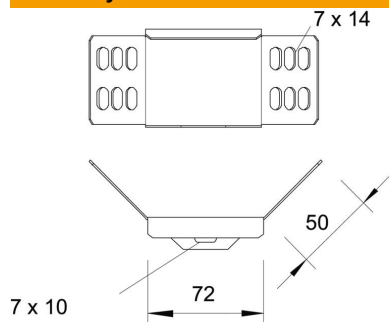

Techniniu duomeniu lapas

Kampinė jungtis 60 FS

Prekės numeris: 6043062

Kampiniai sujungikliai kabelių loveliams, kurių šonų aukštis yra 60 mm.
Į komplektaciją įeina atitinkamas kiekis tvirtinimo detalių.

St Plienas

FS cinkuotas

Pagrindiniai duomenys

| | |
|-------------------------------|------------------------------|
| Prekės numeris | 6043062 |
| 1 pavadinimas | Jungtis horizontaliam kampui |
| 2 pavadinimas | kabelių loveliui |
| Gamintojas | OBO |
| Medžiaga | Plienas |
| Paviršius | cinkuotas juostiniu būdu |
| Paviršiaus standartas | DIN EN 10346 |
| Mažiausias pardavimo vienetas | 5 |
| Kiekio vienetas | Vienetas |
| Svoris | 14,7 kg |
| Svorio vienetas | kg/100 vnt. |

Techninių duomenų lapas

Kampinė jungtis 60 FS

Prekės numeris: 6043062

Matmenys

| | |
|----------------|---------|
| Ilgis | 72 mm |
| Plotis | 50 mm |
| Aukštis | 62 mm |
| Aukštis | 2 in |
| Skardos storis | 1,25 mm |

Techniniai duomenys

| | |
|---|------------------|
| Išvadas | Jungtis kampams |
| Opprettholdelse av funksjon | ne |
| Tinka vieliniam loveliui | ne |
| Tinka kabelinėms kopėčioms | ne |
| Tinka loveliui kabeliams | taip |
| Tinka, kai kabelių laikymo sistemos aukštis | 60 mm |
| Horizontalios lankstinės jungtys | ne |
| Vertikalios lankstinės jungtys | ne |
| Nerūdijantis plienas, beicuotas | ne |
| Sujungimo būdas | Varžtinė jungtis |