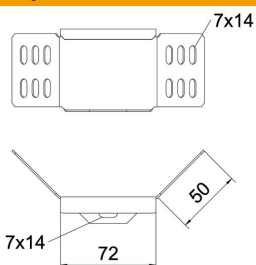

Techniniu duomeniu lapas

Kampinė jungtis 60 FT

Prekės numeris: 6042910

Kampiniai sujungikliai kabelių loveliams, kurių šonų aukštis yra 60 mm.
Į komplektaciją įeina atitinkamas kiekis tvirtinimo detalių.

St Plienas

FT karštai cinkuotas

Pagrindiniai duomenys

Prekės numeris	6042910
Tipas	WKV 60 FT
1 pavadinimas	Jungtis horizontaliam kampui
2 pavadinimas	kabelių loveliai
Gamintojas	OBO
Medžiaga	Plienas
Paviršius	karštai cinkuotas
Paviršiaus standartas	DIN EN ISO 1461
Mažiausias pardavimo vienetas	5
Kiekio vienetas	Vienetas
Svoris	15,8 kg
Svorio vienetas	kg/100 vnt.

Techniniu duomenu lapas

Kampinė jungtis 60 FT

Prekės numeris: 6042910

Matmenys

Ilgis	72 mm
Plotis	50 mm
Aukštis	62 mm
Aukštis	2 in
Skardos storis	1,25 mm

Techniniai duomenys

Išvadas	Jungtis kampams
Opprettholdelse av funksjon	ne
Tinka vieliniam loveliui	ne
Tinka kabelinėms kopėčioms	ne
Tinka loveliui kabeliams	taip
Tinka, kai kabelių laikymo sistemos aukštis	60 mm
Horizontalios lankstinės jungtys	ne
Vertikalios lankstinės jungtys	ne
Nerūdijantis plienas, beicuotas	ne
Sujungimo būdas	Varžtinė jungtis