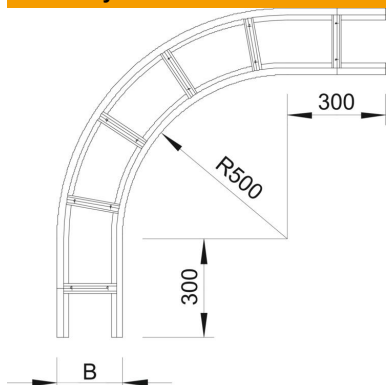

Techniniu duomeniu lapas

90° alkūnė 160 FS

Prekės numeris: 6229336

90° alkūnė, horizontali, visų tipų didelių atstumų tarp tvirtinimų kabelių kopėčioms, kurių šonų aukštis yra 160 mm.
Kad būtų užtikrintas didesnis stabilumas, fasoninių dalių srityje reikia numatyti daugiau atramų.

St Plienas

FS cinkuotas

Pagrindiniai duomenys

Prekės numeris	6229336
Tipas	WLB 90 162 FS
1 pavadinimas	90° kampas
2 pavadinimas	sustiprintoms kopėčioms 160
Gamintojas	OBO
Dydis	160x200
Medžiaga	Plienas
Paviršius	cinkuotas juostiniu būdu
Paviršiaus standartas	DIN EN 10346
Mažiausias pardavimo vienetas	1
Kiekio vienetas	Vienetas
Svoris	1145 kg
Svorio vienetas	kg/100 vnt.

Matmenys

Plotis	200 mm
Aukštis	160 mm
Matmuo B	200 mm
Matmuo R	200 mm

Techniniu duomenų lapas

90° alkūnė 160 FS

Prekės numeris: 6229336

Techniniai duomenys

Sulenkinimas (kampas)	90°
Skersinių konstrukcija	Neperforuotas profilis
Šoninės užmovos konstrukcija	plokščias profilis
Opprettholdelse av funksjon	ne
Krypties pakeitimas	horizontalus
Nerūdijantis plienas, beicuotas	ne
Šonų perforavimas	ne
Sutvirtinta konstrukcija	taip
Atramos storis	2 mm