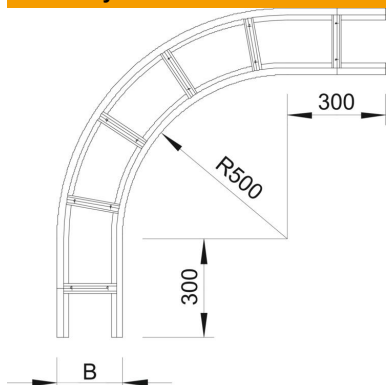

Techniniu duomeniu lapas

90° alkūnė 160 FT

Prekės numeris: 6229425

90° alkūnė, horizontali, visų tipų didelių atstumų tarp tvirtinimų kabelių kopėčioms, kurių šonų aukštis yra 160 mm.
Kad būtų užtikrintas didesnis stabilumas, fasoninių dalių srityje reikia numatyti daugiau atramų.

St Plienas

FT karštai cinkuotas

Pagrindiniai duomenys

Prekės numeris	6229425
Tipas	WLB 90 162 FT
1 pavadinimas	90° kampas
2 pavadinimas	sustiprintoms kopėčioms 160
Gamintojas	OBO
Dydis	160x200
Medžiaga	Plienas
Paviršius	karštai cinkuotas
Paviršiaus standartas	DIN EN ISO 1461
Mažiausias pardavimo vienetas	1
Kiekio vienetas	Vienetas
Svoris	1200 kg
Svorio vienetas	kg/100 vnt.

Matmenys

Plotis	200 mm
Aukštis	160 mm
Matmuo B	200 mm
Matmuo R	200 mm

Techniniu duomenu lapas

90° alkūnė 160 FT

Prekės numeris: 6229425

Techniniai duomenys

Sulenkimasis (kampas)	90°
Skersinių konstrukcija	Neperforuotas profilis
Šoninės užmovos konstrukcija	plokščias profilis
Opprettholdelse av funksjon	ne
Krypties pakeitimas	horizontalus
Nerūdijantis plienas, beicuotas	ne
Šonų perforavimas	ne
Sutvirtinta konstrukcija	taip
Atramos storis	2 mm