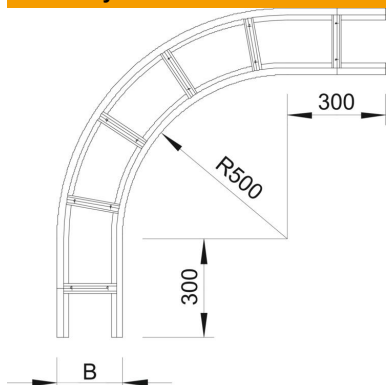

# Techniniu duomeniu lapas

90° alkūnė 160 FS

Prekės numeris: 6229344

90° alkūnė, horizontali, visų tipų didelių atstumų tarp tvirtinimų kabelių kopėčioms, kurių šonų aukštis yra 160 mm.  
Kad būtų užtikrintas didesnis stabilumas, fasoninių dalių srityje reikia numatyti daugiau atramų.

## Pagrindiniai duomenys

Prekės numeris	6229344
Tipas	WLB 90 163 FS
1 pavadinimas	90° kampas
2 pavadinimas	sustiprintoms kopėčioms 160
Gamintojas	OBO
Dydis	160x300
Medžiaga	Plienas
Paviršius	cinkuotas juostiniu būdu
Paviršiaus standartas	DIN EN 10346
Mažiausias pardavimo vienetas	1
Kiekio vienetas	Vienetas
Svoris	1250 kg
Svorio vienetas	kg/100 vnt.

## Matmenys

Plotis	300 mm
Aukštis	160 mm
Matmuo B	300 mm
Matmuo R	300 mm

# Techniniu duomenų lapas

90° alkūnė 160 FS

Prekės numeris: 6229344