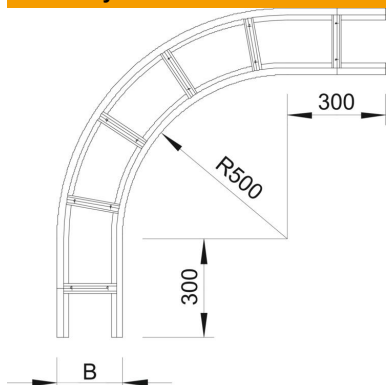

# Techniniu duomeniu lapas

90° alkūnė 160 FT

Prekės numeris: 6229433

90° alkūnė, horizontali, visų tipų didelių atstumų tarp tvirtinimų kabelių kopėčioms, kurių šonų aukštis yra 160 mm.  
Kad būtų užtikrintas didesnis stabilumas, fasoninių dalių srityje reikia numatyti daugiau atramų.

## Pagrindiniai duomenys

Prekės numeris	6229433
Tipas	WLB 90 163 FT
1 pavadinimas	90° kampas
2 pavadinimas	sustiprintoms kopėčioms 160
Gamintojas	OBO
Dydis	160x300
Medžiaga	Plienas
Paviršius	karštai cinkuotas
Paviršiaus standartas	DIN EN ISO 1461
Mažiausias pardavimo vienetas	1
Kiekio vienetas	Vienetas
Svoris	1310 kg
Svorio vienetas	kg/100 vnt.

## Matmenys

Plotis	300 mm
Aukštis	160 mm
Matmuo B	300 mm
Matmuo R	300 mm

# Techniniu duomeniu lapas

90° alkūnė 160 FT

Prekės numeris: 6229433