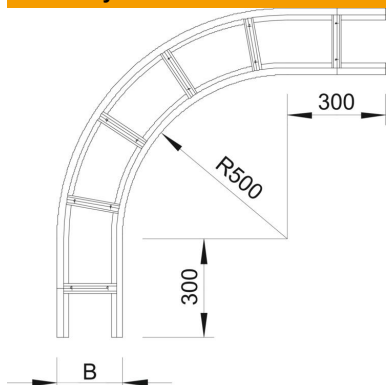

Techniniu duomeniu lapas

90° alkūnė 160 FS

Prekės numeris: 6229360

90° alkūnė, horizontali, visų tipų didelių atstumų tarp tvirtinimų kabelių kopėčioms, kurių šonų aukštis yra 160 mm.
Kad būtų užtikrintas didesnis stabilumas, fasoninių dalių srityje reikia numatyti daugiau atramų.

St Plienas

FS cinkuotas

Pagrindiniai duomenys

Prekės numeris	6229360
Tipas	WLB 90 165 FS
1 pavadinimas	90° kampas
2 pavadinimas	sustiprintoms kopėčioms 160
Gamintojas	OBO
Dydis	160x500
Medžiaga	Plienas
Paviršius	cinkuotas juostiniu būdu
Paviršiaus standartas	DIN EN 10346
Mažiausias pardavimo vienetas	1
Kiekio vienetas	Vienetas
Svoris	1504 kg
Svorio vienetas	kg/100 vnt.

Matmenys

Plotis	500 mm
Aukštis	160 mm
Matmuo B	500 mm
Matmuo R	500 mm

Techniniu duomeniu lapas

90° alkūnė 160 FS

Prekės numeris: 6229360

Techniniai duomenys

Sulenkimas (kampas)	90°
Skersinių konstrukcija	Neperforuotas profilis
Šoninės užmovos konstrukcija	plokščias profilis
Opprettholdelse av funksjon	ne
Krypties pakeitimas	horizontalus
Nerūdijantis plienas, beicuotas	ne
Šonų perforavimas	ne
Sutvirtinta konstrukcija	taip
Atramos storis	2 mm