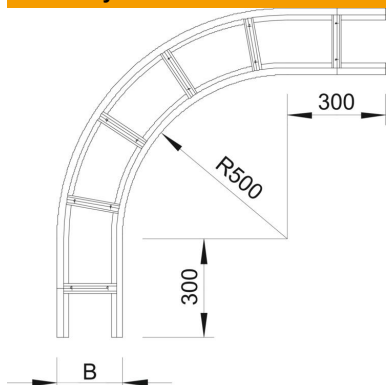

# Techniniu duomeniu lapas

90° alkūnė 160 FT

Prekės numeris: 6229468

90° alkūnė, horizontali, visų tipų didelių atstumų tarp tvirtinimų kabelių kopėčioms, kurių šonų aukštis yra 160 mm.  
Kad būtų užtikrintas didesnis stabilumas, fasoninių dalių srityje reikia numatyti daugiau atramų.

## Pagrindiniai duomenys

Prekės numeris	6229468
Tipas	WLB 90 165 FT
1 pavadinimas	90° kampas
2 pavadinimas	sustiprintoms kopėčioms 160
Gamintojas	OBO
Dydis	160x500
Medžiaga	Plienas
Paviršius	karštai cinkuotas
Paviršiaus standartas	DIN EN ISO 1461
Mažiausias pardavimo vienetas	1
Kiekio vienetas	Vienetas
Svoris	1576 kg
Svorio vienetas	kg/100 vnt.

## Matmenys

Plotis	500 mm
Aukštis	160 mm
Matmuo B	500 mm
Matmuo R	500 mm

# Techniniu duomenų lapas

90° alkūnė 160 FT

Prekės numeris: 6229468