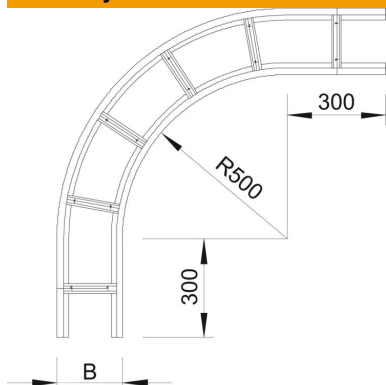

Techniniu duomeniu lapas

90° alkūnė 160 FT

Prekės numeris: 6229476

90° alkūnė, horizontali, visų tipų didelių atstumų tarp tvirtinimų kabelių kopėčioms, kurių šonų aukštis yra 160 mm.
Kad būtų užtikrintas didesnis stabilumas, fasoninių dalių srityje reikia numatyti daugiau atramų.

St Plienas

FT karštai cinkuotas

Pagrindiniai duomenys

Prekės numeris	6229476
Tipas	WLB 90 166 FT
1 pavadinimas	90° kampas
2 pavadinimas	sustiprintoms kopėčioms 160
Gamintojas	OBO
Dydis	160x600
Medžiaga	Plienas
Paviršius	karštai cinkuotas
Paviršiaus standartas	DIN EN ISO 1461
Mažiausias pardavimo vienetas	1
Kiekio vienetas	Vienetas
Svoris	1996 kg
Svorio vienetas	kg/100 vnt.

Matmenys

Plotis	600 mm
Aukštis	160 mm
Matmuo B	600 mm
Matmuo R	600 mm

Techniniu duomenų lapas

90° alkūnė 160 FT

Prekės numeris: 6229476

Techniniai duomenys

Sulenkinimas (kampas)	90°
Skersinių konstrukcija	Neperforuotas profilis
Šoninės užmovos konstrukcija	plokščias profilis
Opprettholdelse av funksjon	ne
Krypties pakeitimas	horizontalus
Nerūdijantis plienas, beicuotas	ne
Šonų perforavimas	ne
Sutvirtinta konstrukcija	taip
Atramos storis	2 mm