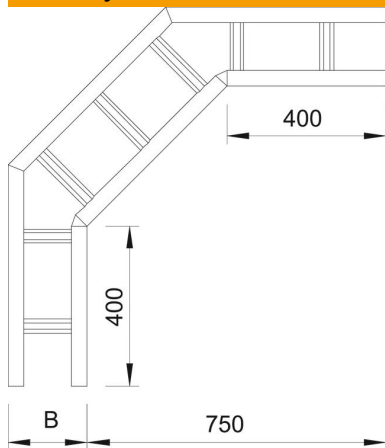

# Techniniu duomeniu lapas

90° alkūnė 200 FT

Prekės numeris: 6233430

90° kampas, horizontalus, visų tipų didelių atstumų tarp tvirtinimų kabelių kopėčioms, kurių šonų aukštis yra 200 mm.  
Kad būtų užtikrintas didesnis stabilumas, fasoninių dalių srityje reikia numatyti daugiau atramų.

## Pagrindiniai duomenys

Prekės numeris	6233430
Tipas	WLB 90 2030 FT
1 pavadinimas	90° kampas
2 pavadinimas	sustiprintoms kopėčioms 200
Gamintojas	OBO
Dydis	200x300
Medžiaga	Plienas
Paviršius	karštai cinkuotas
Paviršiaus standartas	DIN EN ISO 1461
Mažiausias pardavimo vienetas	1
Kiekio vienetas	Vienetas
Svoris	2060 kg
Svorio vienetas	kg/100 vnt.

## Matmenys

Plotis	300 mm
Aukštis	200 mm
Matmuo B	300 mm
Matmuo R	300 mm

# Techniniu duomenų lapas

90° alkūnė 200 FT

Prekės numeris: 6233430