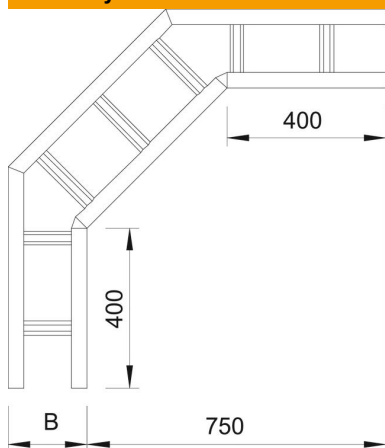

Techniniu duomeniu lapas

90° alkūnė 200 FT

Prekės numeris: 6233457

90° kampas, horizontalus, visų tipų didelių atstumų tarp tvirtinimų kabelių kopėčioms, kurių šonų aukštis yra 200 mm.
Kad būtų užtikrintas didesnis stabilumas, fasoninių dalių srityje reikia numatyti daugiau atramų.

St Plienas

FT karštai cinkuotas

Pagrindiniai duomenys

Prekės numeris	6233457
Tipas	WLB 90 2050 FT
1 pavadinimas	90° kampas
2 pavadinimas	sustiprintoms kopėčioms 200
Gamintojas	OBO
Dydis	200x500
Medžiaga	Plienas
Paviršius	karštai cinkuotas
Paviršiaus standartas	DIN EN ISO 1461
Mažiausias pardavimo vienetas	1
Kiekio vienetas	Vienetas
Svoris	2421 kg
Svorio vienetas	kg/100 vnt.

Matmenys

Plotis	500 mm
Aukštis	200 mm
Matmuo B	500 mm
Matmuo R	500 mm

Techniniu duomenų lapas

90° alkūnė 200 FT

Prekės numeris: 6233457

Techniniai duomenys

Sulenkinimas (kampas)	90°
Skersinių konstrukcija	Neperforuotas profilis
Šoninės užmovos konstrukcija	plokščias profilis
Opprettholdelse av funksjon	ne
Krypties pakeitimas	horizontalus
Nerūdijantis plienas, beicuotas	ne
Šonų perforavimas	ne
Sutvirtinta konstrukcija	taip
Atramos storis	2,5 mm