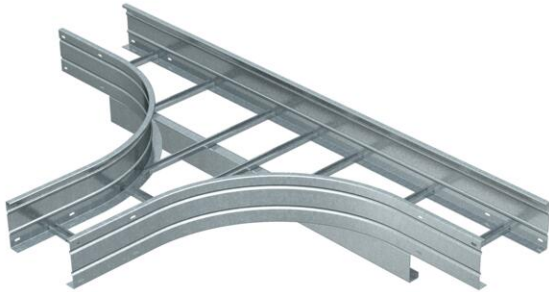

Techniniu duomeniu lapas

T formos išsišakojimo dalis 160 A4

Prekės numeris: 6229824

T formos elementas, horizontalus, visų tipų didelių atstumų tarp tvirtinimų kabelių kopėčioms, kurių šonų aukštis yra 160 mm.
Kad būtų užtikrintas didesnis stabilumas, fasoninių dalių srityje reikia numatyti daugiau atramų.

A4 Plienas, nerūdijantis, 1.4571

2B šviesus, apdirbtas

Pagrindiniai duomenys

Prekės numeris	6229824
Tipas	WLT 1640 A4
1 pavadinimas	T-prijungimo detalė
2 pavadinimas	sustiprintoms kopėčioms 160
Gamintojas	OBO
Dydis	160x400
Medžiaga	Plienas, nerūdijantis, 1.4571
Paviršius	šviesus, apdirbtas
Paviršiaus standartas	
Mažiausias pardavimo vienetas	1
Kiekio vienetas	Vienetas
Svoris	2604 kg
Svorio vienetas	kg/100 vnt.

Matmenys

Plotis	400 mm
Aukštis	160 mm
Matmuo B	400 mm
Matmuo R	500 mm

Techniniai duomenys

Skersinių konstrukcija	Neperforuotas profilis
Šoninės užmovos konstrukcija	plokščias profilis
Opprettholdelse av funksjon	ne
Nerūdijantis plienas, beicuotas	ne
Sutvirtinta konstrukcija	taip
Atramos storis	2 mm