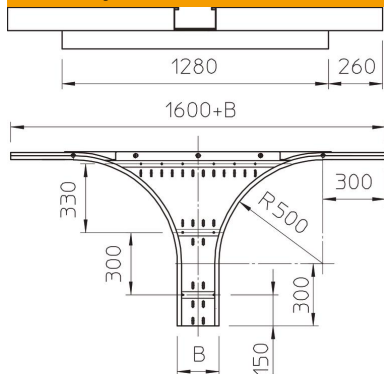

## Prijungiamas T kampas 160 FS

Prekės numeris: 6098800

Atsišakojimo detalė horizontaliajam naudojimui. Tinka visų tipų didelių atstumų tarp tvirtinimų kabelių loveliams, kurių šonų aukštis yra 160 mm. Kad būtų užtikrintas didesnis stabilumas, fasoninių dalių srityje reikia numatyti daugiau atramų.

### Pagrindiniai duomenys

Prekės numeris	6098800
Tipas	WRAA 162 FS
1 pavadinimas	Atsišakojimo detalė
2 pavadinimas	sustiprintiems loviams 160
Gamintojas	OBO
Dydis	160x200
Medžiaga	Plienas
Paviršius	cinkuotas juostiniu būdu
Paviršiaus standartas	DIN EN 10346
Mažiausias pardavimo vienetas	1
Kiekio vienetas	Vienetas
Svoris	1783 kg
Svorio vienetas	kg/100 vnt.

### Matmenys

Plotis	200 mm
Aukštis	160 mm
Skardos storis	2 mm
Matmuo B	200 mm
Matmuo R	500 mm

## Techniniai duomenys

Sujungimo elemento konstrukcija	be sujungimo elemento
Pagrindo plokštės medžiagos storis	1,5 mm
NATO skylių išdėstymo schema	ne
Nerūdijantis plienas, beicuotas	ne
Sutvirtinta konstrukcija	taip
Kabelių sistemos sujungiklio rūšis	įsuktas
Atramos storis	2 mm