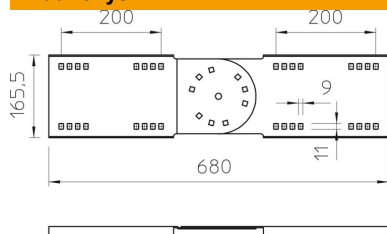

Šarnyrinis sujungiklis didelių atstumų tarp tvirtinimų kabelių loveliams ir kopėčioms, kurių šonų aukštis 160 mm.  
Komplektuojama su atitinkamu kiekiu varžtų, poveržlių ir veržlių.

**A2** Plienas, nerūdijantis, 1.4301

### Pagrindiniai duomenys

Prekės numeris	6227965
Tipas	WRGV 160 A2
1 pavadinimas	Jungtis vertikaliam kampui
2 pavadinimas	Sustiprintoms trasoms 160
Gamintojas	OBO
Dydis	160x680
Medžiaga	Plienas, nerūdijantis, 1.4301
Paviršius	šviesus, apdirbtas
Paviršiaus standartas	
Mažiausias pardavimo vienetas	2
Kiekio vienetas	Vienetas
Svoris	300,2 kg
Svorio vienetas	kg/100 vnt.

### Matmenys

Ilgis	680 mm
Plotis	20 mm
Aukštis	160 mm
Skardos storis	2,5 mm