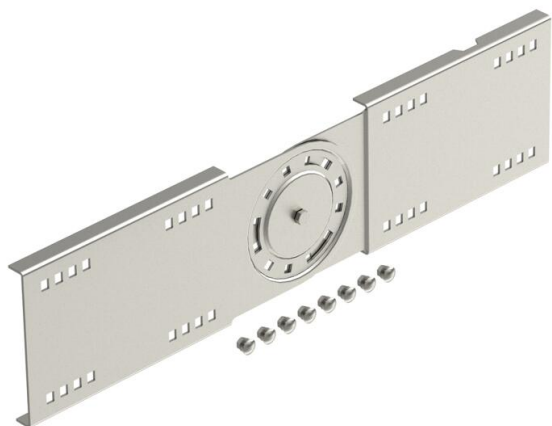

Šarnyrinis sujungiklis didelių atstumų tarp tvirtinimų kabelių loveliams ir kopėčioms, kurių šonų aukštis 160 mm.  
Komplektuojama su atitinkamu kiekiu varžtų, poveržlių ir veržlių.

**A2** Plienas, nerūdijantis, 1.4301

**2B** šviesus, apdirbtas

### Pagrindiniai duomenys

Prekės numeris	6227965
Tipas	WRGV 160 A2
1 pavadinimas	Jungtis vertikaliam kampui
2 pavadinimas	Sustiprintoms trasoms 160
Gamintojas	OBO
Dydis	160x680
Medžiaga	Plienas, nerūdijantis, 1.4301
Paviršius	šviesus, apdirbtas
Paviršiaus standartas	
Mažiausias pardavimo vienetas	2
Kiekio vienetas	Vienetas
Svoris	300,2 kg
Svorio vienetas	kg/100 vnt.

### Matmenys

Ilgis	680 mm
Plotis	20 mm
Aukštis	160 mm
Skardos storis	2,5 mm