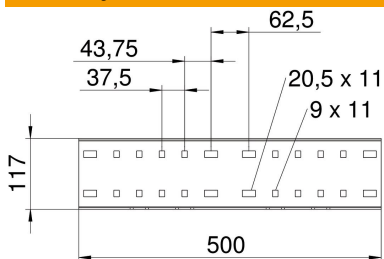

Techniniu duomenu lapas

Tiesinė jungtis A4

Prekės numeris: 6091234

Tiesieji sujungikliai fasoninių dalių, didelių atstumų tarp tvirtinimų kabelių lovelių ir kopėčių, kurių šonų aukštis 110 mm, tiesiajam jungimui. Komplektuojama su atitinkamu kiekiu varžtų, poveržlių ir veržlių.

A4 Plienas, nerūdijantis, 1.4571

2B šviesus, apdirbtas

Pagrindiniai duomenys

Prekės numeris	6091234
Tipas	WRVL 110 A4
1 pavadinimas	Tiesus sujungimas
2 pavadinimas	Sustiprintiems loveliams 110
Gamintojas	OBO
Dydis	110x500
Medžiaga	Plienas, nerūdijantis, 1.4571
Paviršius	šviesus, apdirbtas
Paviršiaus standartas	
Mažiausias pardavimo vienetas	2
Kiekio vienetas	Vienetas
Svoris	154,4 kg
Svorio vienetas	kg/100 vnt.

Matmenys

Ilgis	500 mm
Plotis	20 mm
Aukštis	110 mm
Skardos storis	2,5 mm

Techniniu duomenų lapas

Tiesinė jungtis A4

Prekės numeris: 6091234

Techniniai duomenys

Išvadas	Tiesinė jungtis
Opprettholdelse av funksjon	ne
Tinka vieliniam loveliui	ne
Tinka kabelinėms kopėčioms	taip
Tinka loveliui kabeliams	taip
Tinka, kai kabelių laikymo sistemos aukštis	110 mm
Horizontalios lankstinės jungtys	ne
Vertikalios lankstinės jungtys	ne
Nerūdijantis plienas, beicuotas	ne
Sujungimo būdas	Varžtinė jungtis