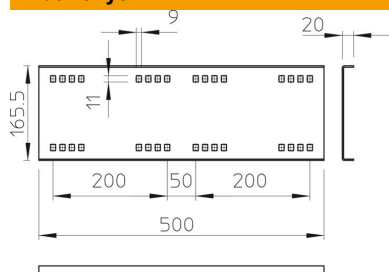

Tiesieji sujungikliai fasoninių dalių, didelių atstumų tarp tvirtinimų kabelių lovelių ir kopėčių, kurių šonų aukštis 160 mm, tiesiajam jungimui.  
Komplektuojama su atitinkamu kiekiu varžtų, poveržlių ir veržlių.

### Pagrindiniai duomenys

Prekės numeris	6227724
Tipas	WRVL 160 A2
1 pavadinimas	Tiesus sujungimas
2 pavadinimas	Sustiprintoms trasoms 160
Gamintojas	OBO
Dydis	160x500
Medžiaga	Plienas, nerūdijantis, 1.4301
Paviršius	šviesus, apdirbtas
Paviršiaus standartas	
Mažiausias pardavimo vienetas	2
Kiekio vienetas	Vienetas
Svoris	218 kg
Svorio vienetas	kg/100 vnt.

### Matmenys

Ilgis	500 mm
Plotis	20 mm
Aukštis	160 mm
Skardos storis	2,5 mm