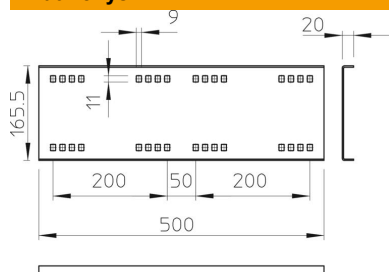

Tiesieji sujungikliai fasoninių dalių, didelių atstumų tarp tvirtinimų kabelių lovelių ir kopėčių, kurių šonų aukštis 160 mm, tiesiajam jungimui.
Komplektuojama su atitinkamu kiekiu varžtų, poveržlių ir veržlių.

A4 Plienas, nerūdijantis, 1.4571

2B šviesus, apdirbtas

Pagrindiniai duomenys

Prekės numeris	6227730
Tipas	WRVL 160 A4
1 pavadinimas	Tiesus sujungimas
2 pavadinimas	Sustiprintoms trasoms 160
Gamintojas	OBO
Dydis	160x500
Medžiaga	Plienas, nerūdijantis, 1.4571
Paviršius	šviesus, apdirbtas
Paviršiaus standartas	
Mažiausias pardavimo vienetas	2
Kiekio vienetas	Vienetas
Svoris	250 kg
Svorio vienetas	kg/100 vnt.

Techniniu duomenu lapas

Tiesinė jungtis A4

Prekės numeris: 6227730

Matmenys

Ilgis	500 mm
Plotis	20 mm
Aukštis	160 mm
Skardos storis	2,5 mm

Techniniai duomenys

Išvadas	Tiesinė jungtis
Opprettholdelse av funksjon	ne
Tinka vieliniam loveliui	ne
Tinka kabelinėms kopėčioms	taip
Tinka loveliui kabeliams	taip
Tinka, kai kabelių laikymo sistemos aukštis	160 mm
Horizontalios lankstinės jungtys	ne
Vertikalios lankstinės jungtys	ne
Nerūdijantis plienas, beicuotas	ne
Sujungimo būdas	Varžtinė jungtis