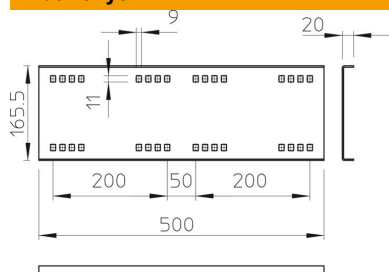

Pagrindiniai duomenys

Prekės numeris	6227708
1 pavadinimas	Tiesus sujungimas
2 pavadinimas	Sustiprintoms trasoms 160
Gamintojas	OBO
Dydis	160x500
Medžiaga	Plienas
Paviršius	cinkuotas juostiniu būdu
Paviršiaus standartas	DIN EN 10346
Mažiausias pardavimo vienetas	2
Kiekio vienetas	Vienetas
Svoris	192 kg
Svorio vienetas	kg/100 vnt.

Techninių duomenų lapas

Tiesi jungtis FS

Prekės numeris: 6227708

Matmenys

Ilgis	500 mm
Plotis	20 mm
Aukštis	160 mm
Skardos storis	2,5 mm

Techniniai duomenys

Išvadas	Tiesinė jungtis
Opprettholdelse av funksjon	ne
Tinka vieliniam loveliui	ne
Tinka kabelinėms kopėčioms	taip
Tinka loveliui kabeliams	taip
Tinka, kai kabelių laikymo sistemos aukštis	160 mm
Horizontalios lankstinės jungtys	ne
Vertikalios lankstinės jungtys	ne
Nerūdijantis plienas, beicuotas	ne
Sujungimo būdas	Varžtinė jungtis