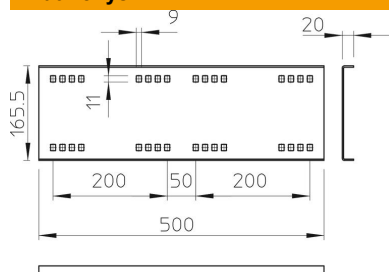

Tiesinė jungtis, skirta sustiprintiems kabelių loveliams ir kopėčioms, tipai WKSG ir WKLG su 160 mm šonų aukščiu prijungti.
Komplektuojama su atitinkamu kiekiu varžtų, poveržlių ir veržlių.

St Plienas

FT karštai cinkuotas

Pagrindiniai duomenys

Prekės numeris	6227716
Tipas	WRVL 160 FT
1 pavadinimas	Tiesus sujungimas
2 pavadinimas	Sustiprintoms trasoms 160
Gamintojas	OBO
Dydis	160x500
Medžiaga	Plienas
Paviršius	karštai cinkuotas
Paviršiaus standartas	DIN EN ISO 1461
Mažiausias pardavimo vienetas	2
Kiekio vienetas	Vienetas
Svoris	218 kg
Svorio vienetas	kg/100 vnt.

Techniniu duomenu lapas

Tiesinė jungtis FT

Prekės numeris: 6227716

Matmenys

Ilgis	500 mm
Plotis	20 mm
Aukštis	160 mm
Skardos storis	2,5 mm

Techniniai duomenys

Išvadas	Tiesinė jungtis
Opprettholdelse av funksjon	ne
Tinka vieliniam loveliui	ne
Tinka kabelinėms kopėčioms	taip
Tinka loveliui kabeliams	taip
Tinka, kai kabelių laikymo sistemos aukštis	160 mm
Horizontalios lankstinės jungtys	ne
Vertikalios lankstinės jungtys	ne
Nerūdijantis plienas, beicuotas	ne
Sujungimo būdas	Varžtinė jungtis