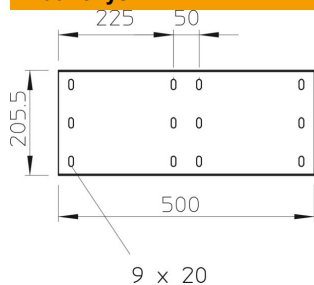

### Pagrindiniai duomenys

Prekės numeris	6232507
Tipas	WRV 200 FT
1 pavadinimas	Tiesus sujungimas
2 pavadinimas	sustiprintoms kopėčioms 200
Gamintojas	OBO
Dydis	200x500
Medžiaga	Plienas
Paviršius	karštai cinkuotas
Paviršiaus standartas	DIN EN ISO 1461
Mažiausias pardavimo vienetas	4
Kiekio vienetas	Vienetas
Svoris	320 kg
Svorio vienetas	kg/100 vnt.

### Matmenys

Ilgis	500 mm
Plotis	20 mm
Aukštis	200 mm
Skardos storis	2,5 mm