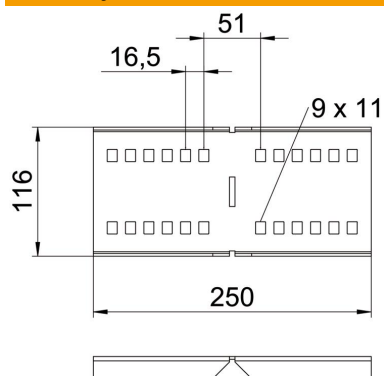

Kampinis sujungiklis didelių atstumų tarp tvirtinimų kabelių loveliams ir kopėčioms, kurių šonų aukštis yra 110 mm.
Komplektuojama su atitinkamu kiekiu varžtų, poveržlių ir veržlių.

A4 Plienas, nerūdijantis, 1.4571

2B šviesus, apdirbtas

Pagrindiniai duomenys

Prekės numeris	6091397
Tipas	WRWVK 110 A4
1 pavadinimas	Jungtis horizontaliam kampui
2 pavadinimas	Sustiprintiems loveliams 110
Gamintojas	OBO
Dydis	110x250
Medžiaga	Plienas, nerūdijantis, 1.4571
Paviršius	šviesus, apdirbtas
Paviršiaus standartas	
Mažiausias pardavimo vienetas	2
Kiekio vienetas	Vienetas
Svoris	82 kg
Svorio vienetas	kg/100 vnt.

Techniniu duomenu lapas

Jungtis kampams A4

Prekės numeris: 6091397

Matmenys

Ilgis	250 mm
Plotis	20 mm
Aukštis	110 mm
Skardos storis	2,5 mm

Techniniai duomenys

Išvadas	Jungtis kampams
Opprettholdelse av funksjon	ne
Tinka vieliniam loveliui	ne
Tinka kabelinėms kopėčioms	taip
Tinka loveliui kabeliams	taip
Tinka, kai kabelių laikymo sistemos aukštis	110 mm
Horizontalios lankstinės jungtys	ne
Vertikalios lankstinės jungtys	ne
Nerūdijantis plienas, beicuotas	ne
Sujungimo būdas	Varžtinė jungtis