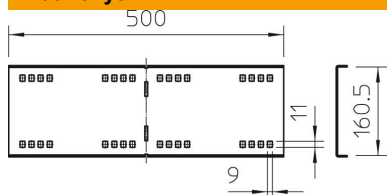

Kampinis sujungiklis didelių atstumų tarp tvirtinimų kabelių loveliams ir kopėčioms, kurių šonų aukštis yra 160 mm.
Komplektuojama su atitinkamu kiekiu varžtų, poveržlių ir veržlių.

A2 Plienas, nerūdijantis, 1.4301

2B šviesus, apdirbtas

Pagrindiniai duomenys

Prekės numeris	6227836
Tipas	WRWVK 160 A2
1 pavadinimas	Jungtis horizontaliam kampui
2 pavadinimas	Sustiprintoms trasoms 160
Gamintojas	OBO
Dydis	160x500
Medžiaga	Plienas, nerūdijantis, 1.4301
Paviršius	šviesus, apdirbtas
Paviršiaus standartas	
Mažiausias pardavimo vienetas	2
Kiekio vienetas	Vienetas
Svoris	199,8 kg
Svorio vienetas	kg/100 vnt.

Techniniu duomenu lapas

Jungtis kampams A2

Prekės numeris: 6227836

Matmenys

Ilgis	500 mm
Plotis	20 mm
Aukštis	160 mm
Skardos storis	2,5 mm

Techniniai duomenys

Išvadas	Jungtis kampams
Opprettholdelse av funksjon	ne
Tinka vieliniam loveliui	ne
Tinka kabelinėms kopėčioms	taip
Tinka loveliui kabeliams	taip
Tinka, kai kabelių laikymo sistemos aukštis	160 mm
Horizontalios lankstinės jungtys	ne
Vertikalios lankstinės jungtys	ne
Nerūdijantis plienas, beicuotas	ne
Sujungimo būdas	Varžtinė jungtis