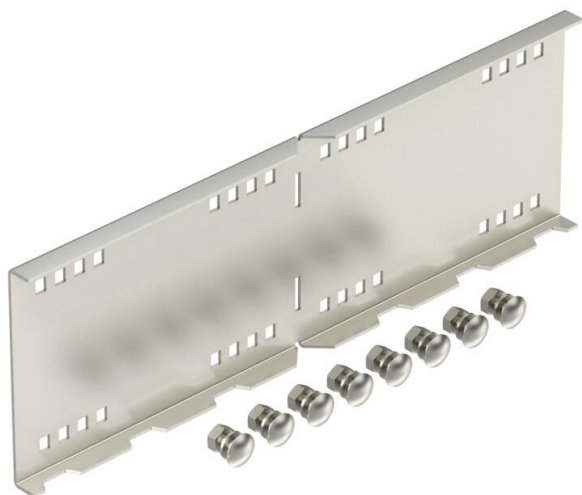

Kampinis sujungiklis didelių atstumų tarp tvirtinimų kabelių loveliams ir kopėčioms, kurių šonų aukštis yra 160 mm.
Komplektuojama su atitinkamu kiekiu varžtų, poveržlių ir veržlių.

A2 Plienas, nerūdijantis, 1.4301

2B šviesus, apdirbtas

Pagrindiniai duomenys

Prekės numeris	6227836
Tipas	WRWVK 160 A2
1 pavadinimas	Jungtis horizontaliam kampui
2 pavadinimas	Sustiprintoms trasoms 160
Gamintojas	OBO
Dydis	160x500
Medžiaga	Plienas, nerūdijantis, 1.4301
Paviršius	šviesus, apdirbtas
Paviršiaus standartas	
Mažiausias pardavimo vienetas	2
Kiekio vienetas	Vienetas
Svoris	199,8 kg
Svorio vienetas	kg/100 vnt.

Techniniu duomenu lapas

Jungtis kampams A2

Prekės numeris: 6227836

Matmenys

Ilgis	500 mm
Plotis	20 mm
Aukštis	160 mm
Skardos storis	2,5 mm

Techniniai duomenys

Išvadas	Jungtis kampams
Opprettholdelse av funksjon	ne
Tinka vieliniam loveliui	ne
Tinka kabelinėms kopėčioms	taip
Tinka loveliui kabeliams	taip
Tinka, kai kabelių laikymo sistemos aukštis	160 mm
Horizontalios lankstinės jungtys	ne
Vertikalios lankstinės jungtys	ne
Nerūdijantis plienas, beicuotas	ne
Sujungimo būdas	Varžtinė jungtis