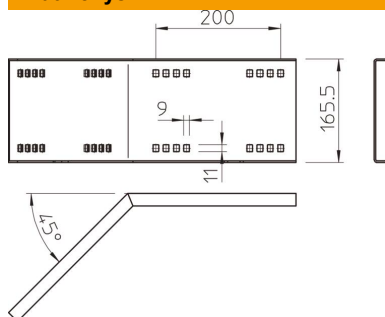

Techniniu duomeniu lapas

45° jungtis kampams, išorinė 160 A2

Prekės numeris: 6227868

Kampinis sujungiklis 45°, horizontalus, didelių atstumų tarp tvirtinimų kabelių loveliams ir kopėčioms, kurių šonų aukštis yra 160 mm.
Komplektuojama su atitinkamu kiekiu varžtų, poveržlių ir veržlių.

A2 Plienas, nerūdijantis, 1.4301

2B šviesus, apdirbtas

Pagrindiniai duomenys

Prekės numeris	6227868
Tipas	WRWV 160 A A2
1 pavadinimas	45° išorinė kampo jungtis
2 pavadinimas	Sustiprintoms trasoms 160
Gamintojas	OBO
Dydis	160x500
Medžiaga	Plienas, nerūdijantis, 1.4301
Paviršius	šviesus, apdirbtas
Paviršiaus standartas	
Mažiausias pardavimo vienetas	1
Kiekio vienetas	Vienetas
Svoris	234 kg
Svorio vienetas	kg/100 vnt.

Techniniu duomenu lapas

45° jungtis kampams, išorinė 160 A2

Prekės numeris: 6227868

Matmenys

Ilgis	540 mm
Plotis	20 mm
Aukštis	160 mm
Skardos storis	2,5 mm

Techniniai duomenys

Išvadas	Jungtis kampams
Opprettholdelse av funksjon	ne
Tinka vieliniam loveliuui	ne
Tinka kabelinėms kopėčioms	taip
Tinka loveliuui kabeliams	taip
Tinka, kai kabelių laikymo sistemos aukštis	160 mm
Horizontalios lankstinės jungtys	ne
Vertikalios lankstinės jungtys	ne
Nerūdijantis plienas, beicuotas	ne
Sujungimo būdas	Varžtinė jungtis