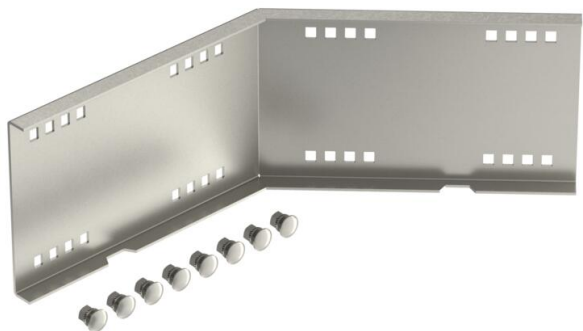

Techniniu duomeniu lapas

45° jungtis kampams, išorinė 160 A2

Prekės numeris: 6227868

Kampinis sujungiklis 45°, horizontalus, didelių atstumų tarp tvirtinimų kabelių loveliams ir kopėčioms, kurių šonų aukštis yra 160 mm.
Komplektuojama su atitinkamu kiekiu varžtų, poveržlių ir veržlių.

A2 Plienas, nerūdijantis, 1.4301

2B šviesus, apdirbtas

Pagrindiniai duomenys

Prekės numeris	6227868
Tipas	WRWV 160 A A2
1 pavadinimas	45° išorinė kampo jungtis
2 pavadinimas	Sustiprintoms trasoms 160
Gamintojas	OBO
Dydis	160x500
Medžiaga	Plienas, nerūdijantis, 1.4301
Paviršius	šviesus, apdirbtas
Paviršiaus standartas	
Mažiausias pardavimo vienetas	1
Kiekio vienetas	Vienetas
Svoris	234 kg
Svorio vienetas	kg/100 vnt.

Techniniu duomenu lapas

45° jungtis kampams, išorinė 160 A2

Prekės numeris: 6227868

Matmenys

Ilgis	540 mm
Plotis	20 mm
Aukštis	160 mm
Skardos storis	2,5 mm

Techniniai duomenys

Išvadas	Jungtis kampams
Opprettholdelse av funksjon	ne
Tinka vieliniam loveliuui	ne
Tinka kabelinėms kopėčioms	taip
Tinka loveliuui kabeliams	taip
Tinka, kai kabelių laikymo sistemos aukštis	160 mm
Horizontalios lankstinės jungtys	ne
Vertikalios lankstinės jungtys	ne
Nerūdijantis plienas, beicuotas	ne
Sujungimo būdas	Varžtinė jungtis