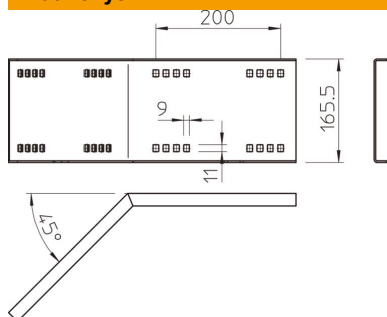

Techniniu duomeniu lapas

45° jungtis kampams, išorinė 160 FS

Prekės numeris: 6227856

Kampinė jungtis 45°, horizontali, didelių atstumų tarp tvirtinimų kabelių loveliams ir kopėčioms, kurių šonų aukštis yra 160 mm.
Komplektuojama su atitinkamu kiekiu varžtų, poveržlių ir veržlių.

St Plienas

FS cinkuotas

Pagrindiniai duomenys

Prekės numeris	6227856
1 pavadinimas	45° išorinė kampo jungtis
2 pavadinimas	Sustiprintoms trasoms 160
Gamintojas	OBO
Dydis	160x500
Medžiaga	Plienas
Paviršius	cinkuotas juostiniu būdu
Paviršiaus standartas	DIN EN 10346
Mažiausias pardavimo vienetas	1
Kiekio vienetas	Vienetas
Svoris	234 kg
Svorio vienetas	kg/100 vnt.

Techniniu duomenu lapas

45° jungtis kampams, išorinė 160 FS

Prekės numeris: 6227856

Matmenys

Ilgis	540 mm
Plotis	20 mm
Aukštis	160 mm
Skardos storis	2,5 mm

Techniniai duomenys

Išvadas	Jungtis kampams
Opprettholdelse av funksjon	ne
Tinka vieliniam loveliuui	ne
Tinka kabelinėms kopėčioms	taip
Tinka loveliuui kabeliams	taip
Tinka, kai kabelių laikymo sistemos aukštis	160 mm
Horizontalios lankstinės jungtys	ne
Vertikalios lankstinės jungtys	ne
Nerūdijantis plienas, beicuotas	ne
Sujungimo būdas	Varžtinė jungtis