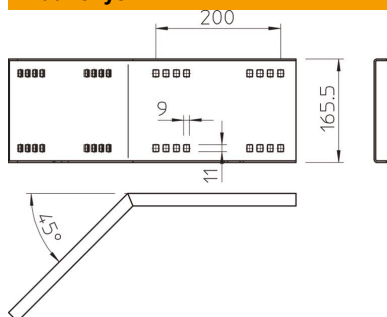

# Techniniu duomenu lapas

45° jungtis kampams, išorinė 160 FT

Prekės numeris: 6227864

Kampinis sujungiklis 45°, horizontalus, didelių atstumų tarp tvirtinimų kabelių loveliams ir kopėčioms, kurių šonų aukštis yra 160 mm.  
Komplektuojama su atitinkamu kiekiu varžtų, poveržlių ir veržlių.

## Pagrindiniai duomenys

Prekės numeris	6227864
Tipas	WRWV 160 A FT
1 pavadinimas	45° išorinė kampo jungtis
2 pavadinimas	Sustiprintoms trasoms 160
Gamintojas	OBO
Dydis	160x500
Medžiaga	Plienas
Paviršius	karštai cinkuotas
Paviršiaus standartas	DIN EN ISO 1461
Mažiausias pardavimo vienetas	1
Kiekio vienetas	Vienetas
Svoris	234 kg
Svorio vienetas	kg/100 vnt.

# Techniniu duomenu lapas

45° jungtis kampams, išorinė 160 FT

Prekės numeris: 6227864

## Matmenys

Ilgis	540 mm
Plotis	20 mm
Aukštis	160 mm
Skardos storis	2,5 mm