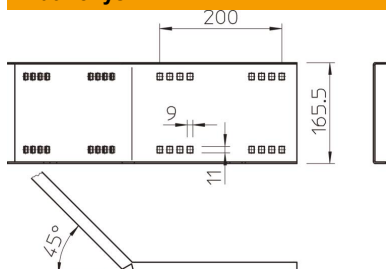

# Techniniu duomeniu lapas

45° jungtis kampams, vidinė 160 A2

Prekės numeris: 6227914

Kampinis sujungiklis 45°, horizontalus, didelių atstumų tarp tvirtinimų kabelių loveliams ir kopėčioms, kurių šonų aukštis yra 160 mm. Komplektuojama su atitinkamu kiekiu varžtų, poveržlių ir veržlių.

## Pagrindiniai duomenys

Prekės numeris	6227914
Tipas	WRWV 160 I A2
1 pavadinimas	45° vidinė kampo jungtis
2 pavadinimas	Sustiprintoms trasoms 160
Gamintojas	OBO
Dydis	160x500
Medžiaga	Plienas, nerūdijantis, 1.4301
Paviršius	šviesus, apdirbtas
Paviršiaus standartas	
Mažiausias pardavimo vienetas	1
Kiekio vienetas	Vienetas
Svoris	239 kg
Svorio vienetas	kg/100 vnt.

# Techniniu duomenu lapas

45° jungtis kampams, vidinė 160 A2

Prekės numeris: 6227914

## Matmenys

Ilgis	540 mm
Plotis	20 mm
Aukštis	160 mm
Skardos storis	2,5 mm