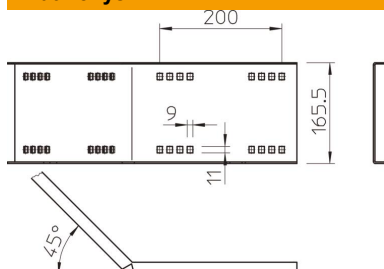

Techniniu duomeniu lapas

45° jungtis kampams, vidinė FS

Prekės numeris: 6227902

Kampinė jungtis 45°, horizontali, didelių atstumų tarp tvirtinimų kabelių loveliams ir kopėčioms, kurių šonų aukštis yra 160 mm.
Komplektuojama su atitinkamu kiekiu varžtų, poveržlių ir veržlių.

St Plienas

FS cinkuotas

Pagrindiniai duomenys

Prekės numeris	6227902
1 pavadinimas	45° vidinė kampo jungtis
2 pavadinimas	Sustiprintoms trasoms 160
Gamintojas	OBO
Dydis	160x500
Medžiaga	Plienas
Paviršius	cinkuotas juostiniu būdu
Paviršiaus standartas	DIN EN 10346
Mažiausias pardavimo vienetas	1
Kiekio vienetas	Vienetas
Svoris	234 kg
Svorio vienetas	kg/100 vnt.

Techniniu duomenu lapas

45° jungtis kampams, vidinė FS

Prekės numeris: 6227902

Matmenys

Ilgis	540 mm
Plotis	20 mm
Aukštis	160 mm
Skardos storis	2,5 mm

Techniniai duomenys

Išvadas	Jungtis kampams
Opprettholdelse av funksjon	ne
Tinka vieliniam loveliui	ne
Tinka kabelinėms kopėčioms	taip
Tinka loveliui kabeliams	taip
Tinka, kai kabelių laikymo sistemos aukštis	160 mm
Horizontalios lankstinės jungtys	ne
Vertikalios lankstinės jungtys	ne
Nerūdijantis plienas, beicuotas	ne
Sujungimo būdas	Varžtinė jungtis