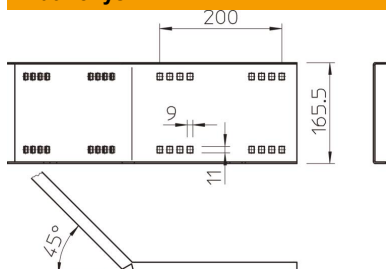

# Techninių duomenų lapas

45° jungtis kampams, vidinė FT

Prekės numeris: 6227910

Jungtis kampams 45°, horizontali, sustiprintiems kabeliniams loveliams ir kopėčioms, kurių šonų aukštis yra 160 mm.  
Komplektuojama su atitinkamu kiekiu varžtų, poveržlių ir veržlių.

## Pagrindiniai duomenys

Prekės numeris	6227910
1 pavadinimas	45° vidinė kampo jungtis
2 pavadinimas	Sustiprintoms trasoms 160
Gamintojas	OBO
Dydis	160x500
Medžiaga	Plienas
Paviršius	karštai cinkuotas
Paviršiaus standartas	DIN EN ISO 1461
Mažiausias pardavimo vienetas	1
Kiekio vienetas	Vienetas
Svoris	234 kg
Svorio vienetas	kg/100 vnt.

# Techniniu duomenu lapas

45° jungtis kampams, vidinė FT

Prekės numeris: 6227910

## Matmenys

Ilgis	540 mm
Plotis	20 mm
Aukštis	160 mm
Skardos storis	2,5 mm