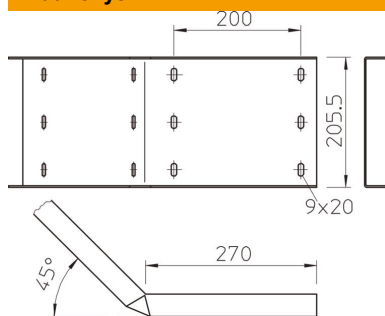

Techniniu duomenu lapas

45° jungtis kampams, horizontali, vidinis statramstis

Prekės numeris: 6232612

Kampinis sujungiklis 45°, horizontalus, didelių atstumų tarp tvirtinimų kabelių kopėčioms, kurių šonų aukštis yra 200 mm.
Komplektuojama su atitinkamu kiekiu varžtų, poveržlių ir veržlių.

St Plienas

FT karštai cinkuotas

Pagrindiniai duomenys

Prekės numeris	6232612
Tipas	WRWV 200 I FT
1 pavadinimas	45° vidinė kampo jungtis
2 pavadinimas	sustiprintoms kopėčioms 200
Gamintojas	OBO
Dydis	200x500
Medžiaga	Plienas
Paviršius	karštai cinkuotas
Paviršiaus standartas	DIN EN ISO 1461
Mažiausias pardavimo vienetas	4
Kiekio vienetas	Vienetas
Svoris	322 kg
Svorio vienetas	kg/100 vnt.

Matmenys

Ilgis	540 mm
Plotis	20 mm
Aukštis	200 mm
Skardos storis	2,5 mm

Techniniu duomenų lapas

45° jungtis kampams, horizontali, vidinis statramstis

Prekės numeris: 6232612

Techniniai duomenys

Išvadas	Jungtis kampams
Opprettholdelse av funksjon	ne
Tinka vieliniam loveliui	ne
Tinka kabelinėms kopėčioms	taip
Tinka loveliui kabeliams	taip
Tinka, kai kabelių laikymo sistemos aukštis	200 mm
Horizontalios lankstinės jungtys	ne
Vertikalios lankstinės jungtys	ne
Nerūdijantis plienas, beicuotas	ne
Sujungimo būdas	Varžtinė jungtis