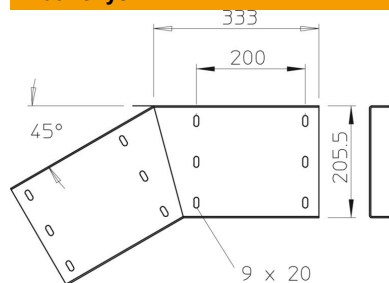

# Techniniu duomeniu lapas

45° jungtis kampams, vertikali 200 FT

Prekės numeris: 6232663

Kampinė jungtis 45°, vertikali, didelių atstumų tarp tvirtinimų kabelių kopėčioms, kurių šonų aukštis yra 200 mm.  
Komplektuojama su atitinkamu kiekiu varžtų, poveržlių ir veržlių.

## Pagrindiniai duomenys

Prekės numeris	6232663
Tipas	WRWV 200 V FT
1 pavadinimas	45° vertikalus angle connector
2 pavadinimas	sustiprintoms kopėčioms 200
Gamintojas	OBO
Dydis	200x500
Medžiaga	Plienas
Paviršius	karštai cinkuotas
Paviršiaus standartas	DIN EN ISO 1461
Mažiausias pardavimo vienetas	4
Kiekio vienetas	Vienetas
Svoris	343,1 kg
Svorio vienetas	kg/100 vnt.

# Techniniu duomenu lapas

45° jungtis kampams, vertikali 200 FT

Prekės numeris: 6232663

## Matmenys

Ilgis	500 mm
Plotis	35 mm
Aukštis	200 mm
Skardos storis	2,5 mm