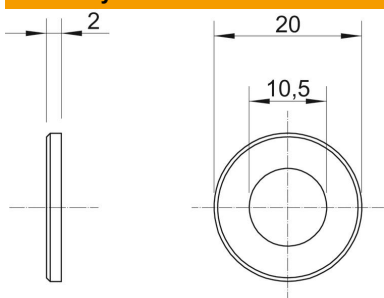

Poveržlė pagal DIN 125, A forma universaliam naudojimui.

A2 Plienas, nerūdijantis

2B ryškus, apdorotas

Pagrindiniai duomenys

Prekės numeris	3402320
Tipas	WS M10 D20 A2
1 pavadinimas	Poveržlė
Gamintojas	OBO
Dydis	M10
Medžiaga	Aukštos kokybės plienas, nerūdijantis
Paviršius	šviesus, apdirbtas
Paviršiaus standartas	
Mažiausias pardavimo vienetas	100
Kiekio vienetas	Vienetas
Svoris	0,408 kg
Svorio vienetas	kg/100 vnt.

Matmenys

Skardos storis	0,08 in
Matmuo D	0,79 in
Matmuo d	0,41 in
Matmuo d	10,5 mm
Matmuo d, min.	20 mm
Matmuo h	2 mm

Techniniai duomenys

Briaunotas	ne
Sriegis	M10
Vidinis skersmuo	10,5 mm

Techniniu duomenu lapas

Poveržlė A2

Prekės numeris: 3402320

Techniniai duomenys

Skylės skersmuo	10,5 mm
Medžiagos storis	2 mm
Skylės forma	apvalus