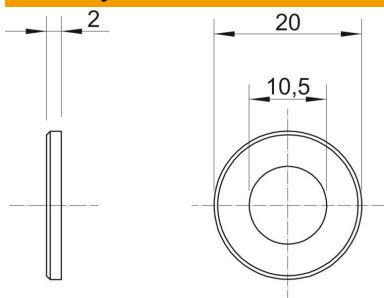

Techniniu duomeniu lapas

Poveržlė A4

Prekės numeris: 3402322

Poveržlė pagal DIN 125, A forma universaliam naudojimui.

A4 Aukštos kokybės plienas, nerūdijantis

2B ryškus, apdorotas

Pagrindiniai duomenys

Prekės numeris	3402322
Tipas	WS M10 D20 A4
1 pavadinimas	Poveržlė
Gamintojas	OBO
Dydis	M10
Medžiaga	Aukštos kokybės plienas, nerūdijantis
Paviršius	šviesus, apdirbtas
Paviršiaus standartas	
Mažiausias pardavimo vienetas	100
Kiekio vienetas	Vienetas
Svoris	0,408 kg
Svorio vienetas	kg/100 vnt.

Matmenys

Matmuo d	10,5 mm
Matmuo d, min.	20 mm
Matmuo h	2 mm

Techniniai duomenys

Briaunotas	ne
Sriegis	M10
Vidinis skersmuo	10,5 mm

Techniniu duomenu lapas

Poveržlė A4

Prekės numeris: 3402322

Techniniai duomenys

Skylės skersmuo	10,5 mm
Medžiagos storis	2 mm
Skylės forma	apvalus