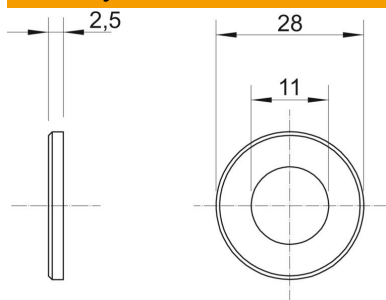

Itin didelio išorinio skersmens poveržlė.

<b>St</b>	Plienas
<b>G</b>	galvanizuotas padengus cinku

#### Pagrindiniai duomenys

Prekės numeris	3402223
Tipas	WS M10 D28 G
1 pavadinimas	Poveržlė
Gamintojas	OBO
Dydis	M10
Medžiaga	Plienas
Paviršius	galvaniškai cinkuotas
Paviršiaus standartas	EN ISO 19598 / EN ISO 4042
Mažiausias pardavimo vienetas	100
Kiekio vienetas	Vienetas
Svoris	1,02 kg
Svorio vienetas	kg/100 vnt.

#### Matmenys

Skardos storis	0,1 in
Matmuo D	1,1 in
Matmuo d	0,43 in
Matmuo d	11 mm
Matmuo d, min.	28 mm
Matmuo h	2,5 mm

#### Techniniai duomenys

Briaunotas	ne
Sriegis	M10
Medžiagos storis	2,5 mm
Skylės forma	apvalus