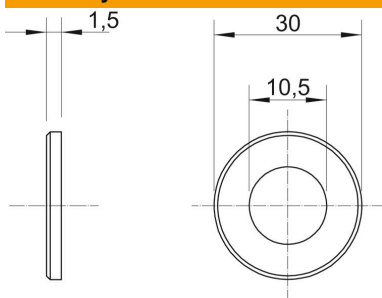

Techniniu duomeniu lapas

Didelė poveržlė A2

Prekės numeris: 3403155

Poveržlė ypač dideliu išoriniu skersmeniu.
Atliekant sujungimus ant montavimo bėgelio MS 41, rekomenduojame laikytis išorinio 40 mm skersmens.

A2 Plienas, nerūdijantis

2B ryškus, apdorotas

Pagrindiniai duomenys

Prekės numeris	3403155
Tipas	WS M10 D30 A2
1 pavadinimas	Didelė poveržlė
Gamintojas	OBO
Dydis	M10, Ø30mm
Medžiaga	Aukštos kokybės plienas, nerūdijantis
Paviršius	šviesus, apdirbtas
Paviršiaus standartas	
Mažiausias pardavimo vienetas	100
Kiekio vienetas	Vienetas
Svoris	0,592 kg
Svorio vienetas	kg/100 vnt.

Matmenys

Skardos storis	0,06 in
Matmuo D	1,18 in
Matmuo d	0,41 in
Matmuo d	10,5 mm
Matmuo d, maks.	30 mm
Matmuo d, min.	30 mm
Matmuo h	1,5 mm

Techniniai duomenys

Sriegis	M10
Be halogenų	ne
Medžiagos storis	1,5 mm

Techniniu duomenu lapas

Didelė poveržlė A2

Prekės numeris: 3403155