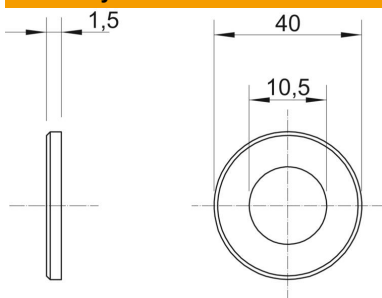

Techniniu duomeniu lapas

Didelė poveržlė A4

Prekės numeris: 3403177

Poveržlė ypač dideliu išoriniu skersmeniu. Atliekant sujungimus ant montavimo bėgelio MS 41, rekomenduojame laikytis išorinio 40 mm skersmens.

A4 Aukštos kokybės plienas, nerūdijantis

2B ryškus, apdorotas

Pagrindiniai duomenys

Prekės numeris	3403177
Tipas	WS M10 D40 A4
1 pavadinimas	Poveržlė
Gamintojas	OBO
Dydis	M10, Ø40mm
Medžiaga	Aukštos kokybės plienas, nerūdijantis
Paviršius	šviesus, apdirbtas
Paviršiaus standartas	
Mažiausias pardavimo vienetas	100
Kiekio vienetas	Vienetas
Svoris	0,592 kg
Svorio vienetas	kg/100 vnt.

Matmenys

Matmuo d	10,5 mm
Matmuo d, maks.	40 mm
Matmuo d, min.	40 mm
Matmuo h	1,5 mm

Techniniai duomenys

Sriegis	M10
Be halogenų	taip
Medžiagos storis	1,5 mm

Techniniu duomenu lapas

Didelė poveržlė A4

Prekės numeris: 3403177