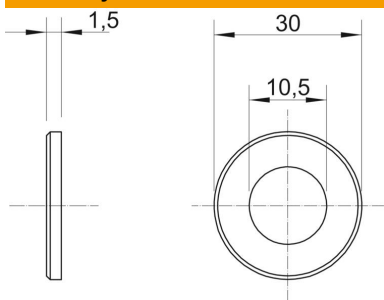

## Didelė poveržlė G

Prekės numeris: 3403165

Poveržlė ypač dideliu išoriniu skersmeniu.

CE

St	Plienas
G	galvanizuotas padengus cinku

### Pagrindiniai duomenys

Prekės numeris	3403165
Tipas	WS M10 G30 G
1 pavadinimas	Poveržlė
Gamintojas	OBO
Dydis	M10,Ø30mm
Medžiaga	Plienas
Paviršius	galvaniškai cinkuotas
Paviršiaus standartas	EN ISO 19598 / EN ISO 4042
Mažiausias pardavimo vienetas	100
Kiekio vienetas	Vienetas
Svoris	0,598 kg
Svorio vienetas	kg/100 vnt.

### Matmenys

Skardos storis	0,06 in
Matmuo D	1,18 in
Matmuo d	0,41 in
Matmuo d	10,5 mm
Matmuo d, maks.	30 mm
Matmuo d, min.	30 mm
Matmuo h	1,5 mm

### Techniniai duomenys

Sriegis	M10
Medžiagos storis	1,5 mm