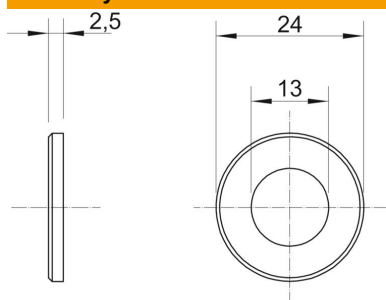

Poveržlė pagal DIN 125, A forma universaliam naudojimui.

A2 Plienas, nerūdijantis

2B ryškus, apdorotas

Pagrindiniai duomenys

Prekės numeris	3402339
Tipas	WS M12 D24 A2
1 pavadinimas	Poveržlė
Gamintojas	OBO
Dydis	M12
Medžiaga	Aukštos kokybės plienas, nerūdijantis
Paviršius	šviesus, apdirbtas
Paviršiaus standartas	
Mažiausias pardavimo vienetas	100
Kiekio vienetas	Vienetas
Svoris	0,627 kg
Svorio vienetas	kg/100 vnt.

Matmenys

Skardos storis	0,1 in
Matmuo D	0,94 in
Matmuo d	0,51 in
Matmuo d	13 mm
Matmuo d, min.	24 mm
Matmuo h	2,5 mm

Techniniai duomenys

Briaunotas	ne
Sriegis	M12
Vidinis skersmuo	13 mm

Techniniu duomenu lapas

Poveržlė A2

Prekės numeris: 3402339

Techniniai duomenys

Skylės skersmuo	13 mm
Medžiagos storis	2,5 mm
Skylės forma	apvalus