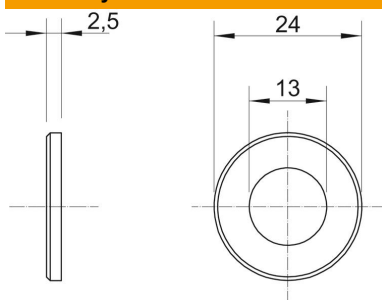

Poveržlė pagal DIN 125, A forma universaliam naudojimui.

**A4** Aukštos kokybės plienas, nerūdijantis

**2B** ryškus, apdorotas

### Pagrindiniai duomenys

Prekės numeris	3402345
Tipas	WS M12 D24 A4
1 pavadinimas	Poveržlė
2 pavadinimas	DIN 125 A4
Gamintojas	OBO
Dydis	M12
Medžiaga	Aukštos kokybės plienas, nerūdijantis
Paviršius	šviesus, apdirbtas
Paviršiaus standartas	
Mažiausias pardavimo vienetas	100
Kiekio vienetas	Vienetas
Svoris	0,627 kg
Svorio vienetas	kg/100 vnt.

### Matmenys

Matmuo d	13 mm
Matmuo d, min.	24 mm
Matmuo h	2,5 mm

## Techniniai duomenys

Vidinis skersmuo	13 mm
Skylės skersmuo	13 mm
Medžiagos storis	2,5 mm
Skylės forma	apvalus