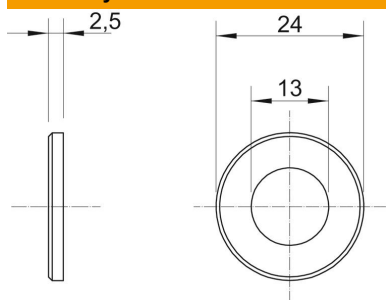

Poveržlė pagal DIN 125, A forma universaliam naudojimui.

CE

St	Plienas
G	galvanizuotas padengus cinku

Pagrindiniai duomenys

Prekės numeris	3402126
Tipas	WS M12 D24 G
1 pavadinimas	Poveržlė
Gamintojas	OBO
Dydis	M12
Medžiaga	Plienas
Paviršius	galvaniškai cinkuotas
Paviršiaus standartas	EN ISO 19598 / EN ISO 4042
Mažiausias pardavimo vienetas	100
Kiekio vienetas	Vienetas
Svoris	0,57 kg
Svorio vienetas	kg/100 vnt.

Matmenys

Skardos storis	0,1 in
Matmuo D	0,94 in
Matmuo d	0,51 in
Matmuo d	13 mm
Matmuo d, min.	24 mm
Matmuo h	2,5 mm

Techniniai duomenys

Briaunotas	ne
grūdintas	ne
Sriegis	M12
Medžiagos storis	2,5 mm
Skylės forma	apvalus