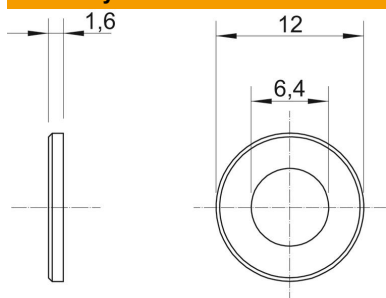

Poveržlė pagal DIN 125, A forma universaliam naudojimui.

A2 Plienas, nerūdijantis

2B ryškus, apdorotas

Pagrindiniai duomenys

Prekės numeris	3402304
Tipas	WS M6 D12 A2
1 pavadinimas	Poveržlė
Gamintojas	OBO
Dydis	M6
Medžiaga	Aukštos kokybės plienas, nerūdijantis
Paviršius	šviesus, apdirbtas
Paviršiaus standartas	
Mažiausias pardavimo vienetas	100
Kiekio vienetas	Vienetas
Svoris	0,114 kg
Svorio vienetas	kg/100 vnt.

Matmenys

Skardos storis	0,06 in
Matmuo D	0,47 in
Matmuo d	0,25 in
Matmuo d	6,4 mm
Matmuo d, min.	12 mm
Matmuo h	1,6 mm

Techniniai duomenys

Briaunotas	ne
Sriegis	M6
Skylės skersmuo	6,4 mm

Techniniu duomenu lapas

Poveržlė A2

Prekės numeris: 3402304

Techniniai duomenys

Medžiagos storis	1,6 mm
Skylės forma	apvalus