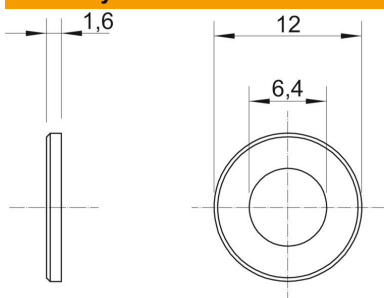

Poveržlė pagal DIN 125, A forma universaliam naudojimui.

A4 Aukštos kokybės plienas, nerūdijantis

2B ryškus, apdorotas

Pagrindiniai duomenys

Prekės numeris	3402306
Tipas	WS M6 D12 A4
1 pavadinimas	Poveržlė
Gamintojas	OBO
Dydis	M6
Medžiaga	Aukštos kokybės plienas, nerūdijantis
Paviršius	šviesus, apdirbtas
Paviršiaus standartas	
Mažiausias pardavimo vienetas	100
Kiekio vienetas	Vienetas
Svoris	0,114 kg
Svorio vienetas	kg/100 vnt.

Matmenys

Matmuo d	6,4 mm
Matmuo d, min.	12 mm
Matmuo h	1,6 mm

Techniniai duomenys

Briaunotas	ne
Sriegis	M6
Vidinis skersmuo	6,4 mm

Techniniu duomenu lapas

Poveržlė A4

Prekės numeris: 3402306

Techniniai duomenys

Skylės skersmuo	6,4 mm
Medžiagos storis	1,6 mm
Skylės forma	apvalus