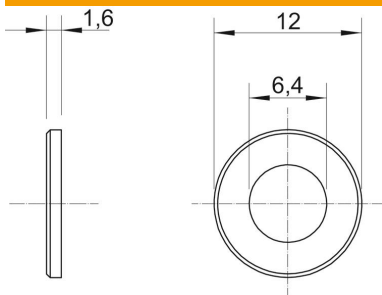

Poveržlė pagal DIN 125, A forma universaliam naudojimui.

CE

St	Plienas
G	galvanizuotas padengus cinku

Pagrindiniai duomenys

Prekės numeris	3402061
Tipas	WS M6 D12 G
1 pavadinimas	Poveržlė
Gamintojas	OBO
Dydis	M6
Medžiaga	Plienas
Paviršius	galvaniškai cinkuotas
Paviršiaus standartas	EN ISO 19598 / EN ISO 4042
Mažiausias pardavimo vienetas	100
Kiekio vienetas	Vienetas
Svoris	0,114 kg
Svorio vienetas	kg/100 vnt.

Matmenys

Skardos storis	0,06 in
Matmuo D	0,47 in
Matmuo d	0,25 in
Matmuo d	6,4 mm
Matmuo d, min.	12 mm
Matmuo h	1,6 mm

Techniniu duomenu lapas

Poveržlė

Prekės numeris: 3402061

Techniniai duomenys

Briaunotas	ne
grūdintas	ne
Sriegis	M6
Medžiagos storis	1,6 mm
Skylės forma	apvalus