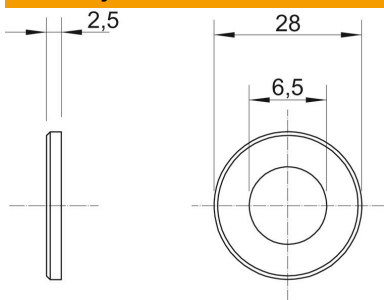

Techniniu duomenu lapas

Poveržlė ISO 7093

Prekės numeris: 3402207

Itin didelio išorinio skersmens poveržlė.

St Plienas

G galvanizuotas padengus cinku

Pagrindiniai duomenys

Prekės numeris	3402207
Tipas	WS M6 D28 G
1 pavadinimas	Poveržlė
Gamintojas	OBO
Dydis	M6
Medžiaga	Plienas
Paviršius	galvaniškai cinkuotas
Paviršiaus standartas	EN ISO 19598 / EN ISO 4042
Mažiausias pardavimo vienetas	100
Kiekio vienetas	Vienetas
Svoris	1,104 kg
Svorio vienetas	kg/100 vnt.

Matmenys

Skardos storis	0,1 in
Matmuo D	1,1 in
Matmuo d	0,26 in
Matmuo d	6,5 mm
Matmuo d, min.	28 mm
Matmuo h	2,5 mm

Techniniai duomenys

Briaunotas	ne
Sriegis	M6
Medžiagos storis	2,5 mm
Skylės forma	apvalus