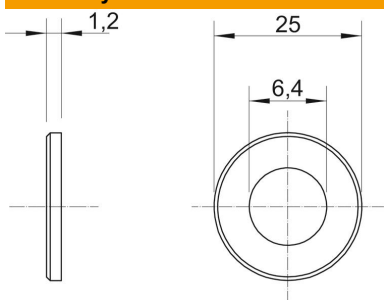

Poveržlė ypač dideliu išoriniu skersmeniu.

St	Plienas
G	galvanizuotas padengus cinku

Pagrindiniai duomenys

Prekės numeris	3403084
Tipas	WS M6 G25 G
1 pavadinimas	Poveržlė
Gamintojas	OBO
Dydis	M6,Ø25mm
Medžiaga	Plienas
Paviršius	galvaniškai cinkuotas
Paviršiaus standartas	EN ISO 19598 / EN ISO 4042
Mažiausias pardavimo vienetas	100
Kiekio vienetas	Vienetas
Svoris	0,428 kg
Svorio vienetas	kg/100 vnt.

Matmenys

Skardos storis	0,05 in
Matmuo D	0,98 in
Matmuo d	0,25 in
Matmuo d	6,4 mm
Matmuo d, maks.	25 mm
Matmuo d, min.	25 mm
Matmuo h	1,2 mm

Techniniai duomenys

Briaunotas	ne
grūdintas	ne
Sriegis	M6
Medžiagos storis	1,2 mm