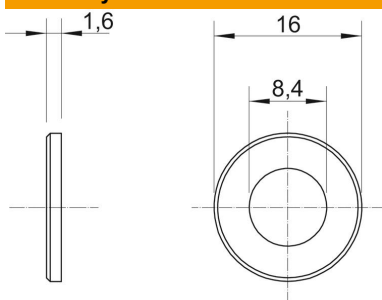

Poveržlė pagal DIN 125, A forma universaliam naudojimui.

A2 Plienas, nerūdijantis

2B ryškus, apdorotas

Pagrindiniai duomenys

Prekės numeris	3402312
Tipas	WS M8 D16 A2
1 pavadinimas	Poveržlė
Gamintojas	OBO
Dydis	M8
Medžiaga	Aukštos kokybės plienas, nerūdijantis
Paviršius	šviesus, apdirbtas
Paviršiaus standartas	
Mažiausias pardavimo vienetas	100
Kiekio vienetas	Vienetas
Svoris	0,214 kg
Svorio vienetas	kg/100 vnt.

Matmenys

Skardos storis	0,06 in
Matmuo D	0,63 in
Matmuo d	0,33 in
Matmuo d	8,4 mm
Matmuo d, min.	16 mm
Matmuo h	1,6 mm

Techniniai duomenys

Briaunotas	ne
Sriegis	M8
Vidinis skersmuo	8,4 mm

Techniniu duomenu lapas

Poveržlė A2

Prekės numeris: 3402312

Techniniai duomenys

Skylės skersmuo	8,4 mm
Medžiagos storis	1,6 mm
Skylės forma	apvalus