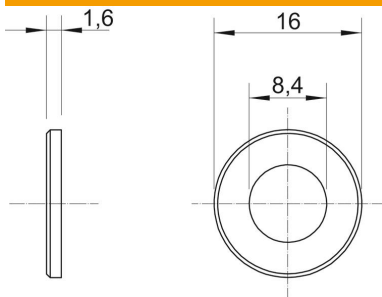

Poveržlė pagal DIN 125, A forma universaliam naudojimui.

<b>St</b>	Plienas
<b>G</b>	galvanizuotas padengus cinku

### Pagrindiniai duomenys

Prekės numeris	3402088
Tipas	WS M8 D16 G
1 pavadinimas	Poveržlė
Gamintojas	OBO
Dydis	M8
Medžiaga	Plienas
Paviršius	galvaniškai cinkuotas
Paviršiaus standartas	EN ISO 19598 / EN ISO 4042
Mažiausias pardavimo vienetas	100
Kiekio vienetas	Vienetas
Svoris	0,156 kg
Svorio vienetas	kg/100 vnt.

### Matmenys

Skardos storis	0,06 in
Matmuo D	0,63 in
Matmuo d	0,33 in
Matmuo d	8,4 mm
Matmuo d, min.	16 mm
Matmuo h	1,6 mm

## Techniniai duomenys

Briaunotas	ne
grūdintas	ne
Sriegis	M8
Medžiagos storis	1,6 mm
Skylės forma	apvalus