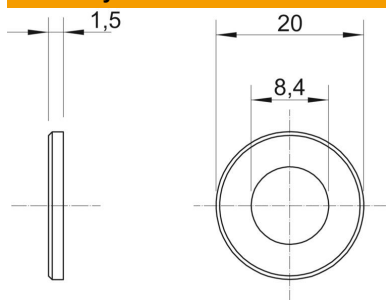

Techniniu duomeniu lapas

Didelė poveržlė A2

Prekės numeris: 3403125

Poveržlė ypač dideliu išoriniu skersmeniu. Atliekant sujungimus ant montavimo bėgelio MS 41, rekomenduojame laikytis išorinio 40 mm skersmens.

A2 Plienas, nerūdijantis

2B ryškus, apdorotas

Pagrindiniai duomenys

Prekės numeris	3403125
Tipas	WS M8 D20 A2
1 pavadinimas	Didelė poveržlė
Gamintojas	OBO
Dydis	M8,Ø20mm
Medžiaga	Aukštos kokybės plienas, nerūdijantis
Paviršius	šviesus, apdirbtas
Paviršiaus standartas	
Mažiausias pardavimo vienetas	100
Kiekio vienetas	Vienetas
Svoris	0,24 kg
Svorio vienetas	kg/100 vnt.

Matmenys

Skardos storis	0,06 in
Matmuo D	0,79 in
Matmuo d	0,33 in
Matmuo d	8,4 mm
Matmuo d, maks.	20 mm
Matmuo d, min.	20 mm
Matmuo h	1,5 mm

Techniniai duomenys

Sriegis	M8
Be halogenų	ne
Medžiagos storis	1,5 mm

Techniniu duomenu lapas

Didelė poveržlė A2

Prekės numeris: 3403125